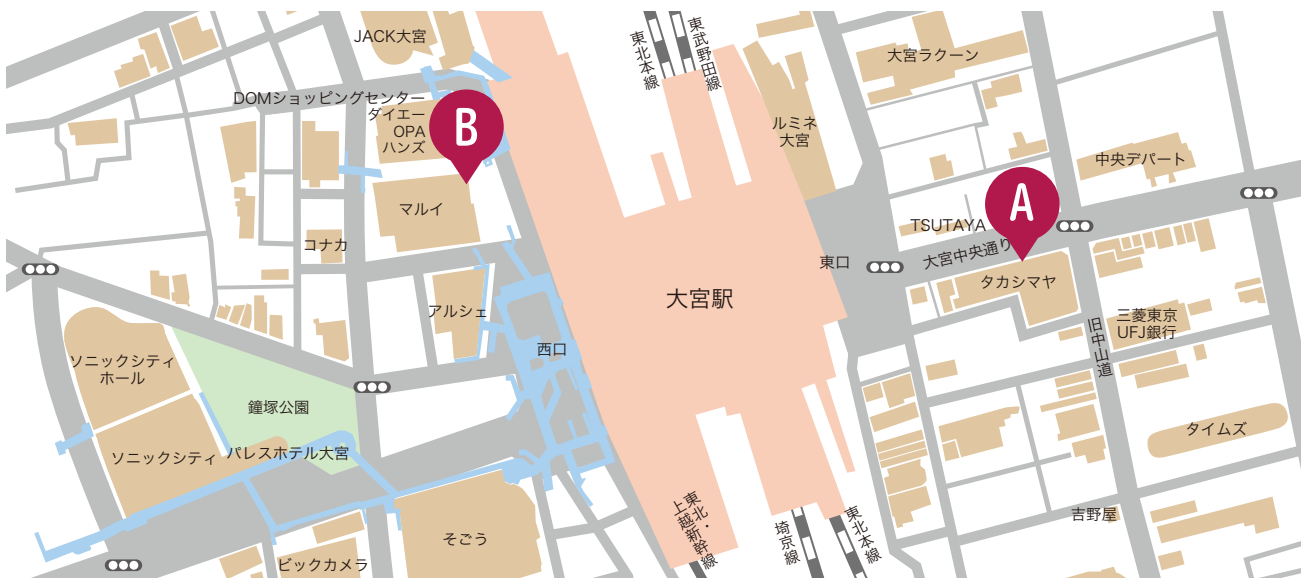

# 軒先マルシェ

2/24 {SAT} - 25 {SUN}

OPEN 11:00 → 17:00

大宮タカシマヤ  
DOMショッピングセンター大宮西口  
(マルイ2階デッキ)

[共催] 東日本連携推進協議会・さいたま市 [協力] SAITAMATOMIN LABO

[開催場所] A:大宮タカシマヤ / B:DOMショッピングセンター大宮西口

<http://www.saitamas.com>

Find us on  
Facebook